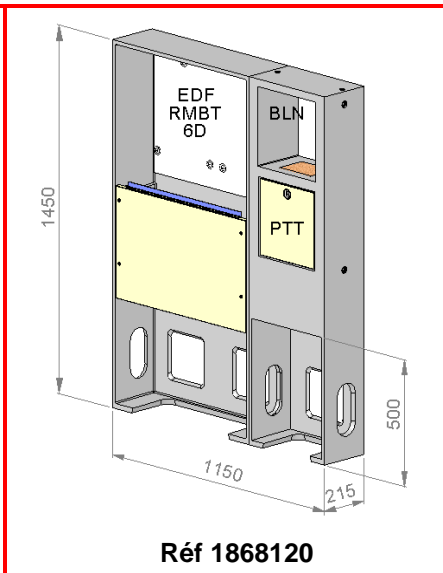

Réf 1868110

Réf 1868120

Réf 1868130

Réf 1868170

Douilles pour anneaux de levage \varnothing 12mm

Référence	Désignation	Dimensions (mm) (LxHxP)	Poids (en kg)
1868110	ST S20	796x1450x215	133
1868120	ST 6D	1150x1450x215	153
1868130	ST S20D	1150x1450x215	141
1868170	ST 3D	796x1450x215	134
1868140	ST S22	676x1450x215	119