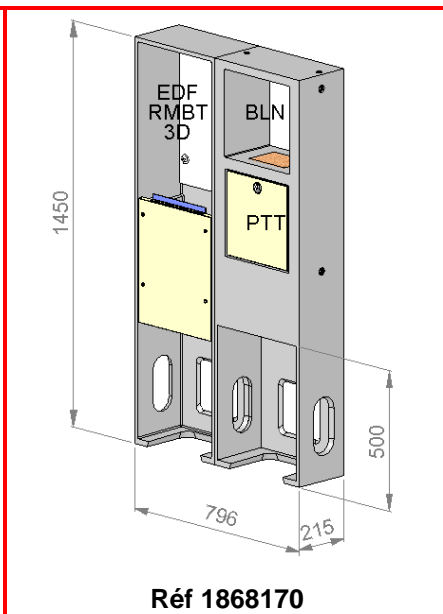

Réf 1868110

Réf 1868120

Réf 1868130

Réf 1868170

Douilles pour anneaux de levage \varnothing 12mm

Référence	Désignation	Dimensions (mm) (LxHxP)	Poids (en kg)
1868110	ST S20	796x1450x215	133
1868120	ST 6D	1150x1450x215	153
1868130	ST S20D	1150x1450x215	141
1868170	ST 3D	796x1450x215	134
1868140	ST S22	676x1450x215	119