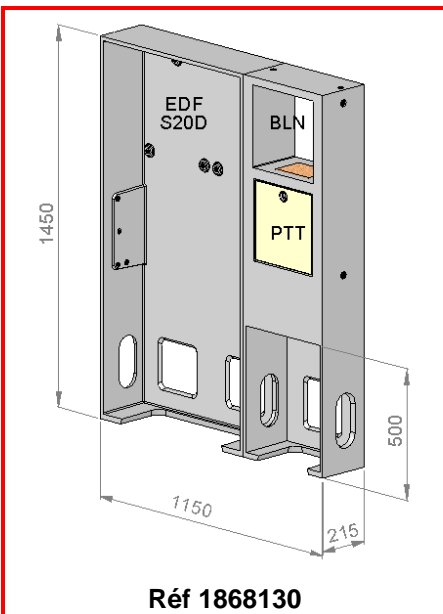

Réf 1868110

Réf 1868120

Réf 1868130

Réf 1868170

Douilles pour anneaux de levage \varnothing 12mm

Référence	Désignation	Dimensions (mm) (LxHxP)	Poids (en kg)
1868110	ST S20	796x1450x215	133
1868120	ST 6D	1150x1450x215	153
1868130	ST S20D	1150x1450x215	141
1868170	ST 3D	796x1450x215	134
1868140	ST S22	676x1450x215	119