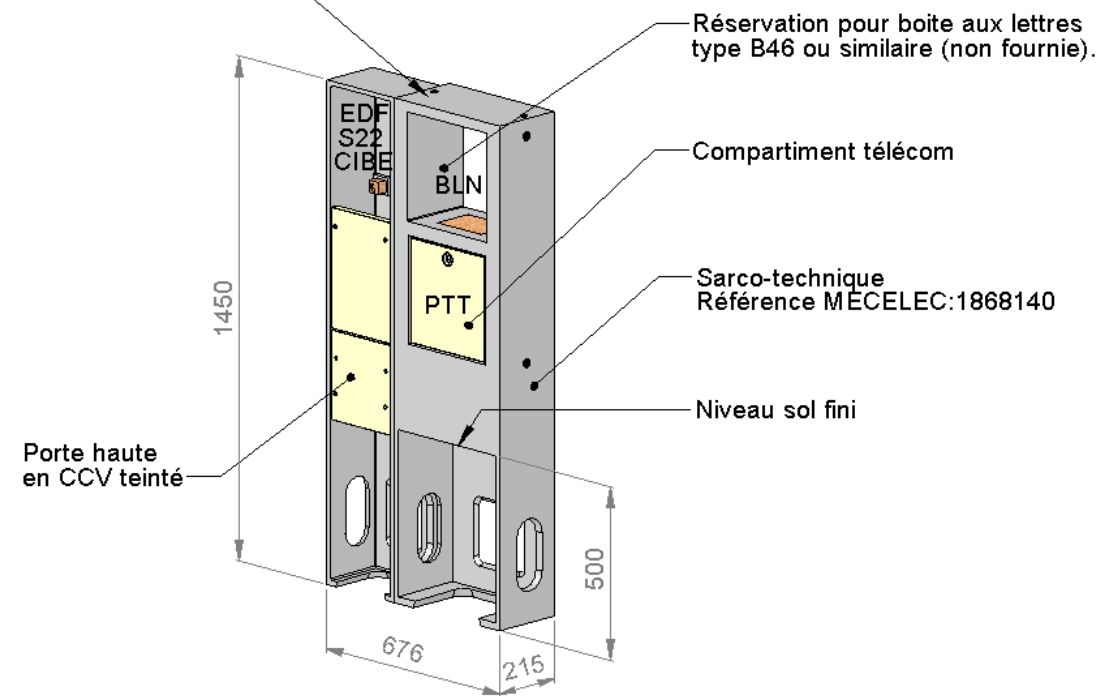

Réf 1868110

Réf 1868120

Réf 1868130

Réf 1868170

Douilles pour anneaux de levage \varnothing 12mm

Référence	Désignation	Dimensions (mm) (LxHxP)	Poids (en kg)
1868110	ST S20	796x1450x215	133
1868120	ST 6D	1150x1450x215	153
1868130	ST S20D	1150x1450x215	141
1868170	ST 3D	796x1450x215	134
1868140	ST S22	676x1450x215	119