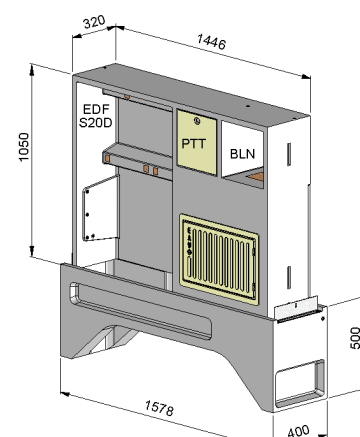

Réf 1867510

Réf 1867570

Réf 1867520

Réf 1867530

Optionnel :  
Coffret eau tout isolé, ISO501  
Référence MECELEC:438311

Optionnel :  
Socle CCV renforcé pour montage  
et fixation du mur-technique  
Référence MECELEC:1866004

Référence	Désignation	Dimensions (mm) (LxHxP)	Poids (en kg)	Socle CCV
1867510	MT S20 ISO501	1092x1050x320	216	1866004
1867570	MT 3D ISO501	1092x1050x320	216	1866004
1867520	MT 6D ISO501	1446x1050x320	258	1866001
1867530	MT S20D FC ISO501	1446x1050x320	258	1866001
1867540	MT S22 ISO501	972x1050x320	206	1866004