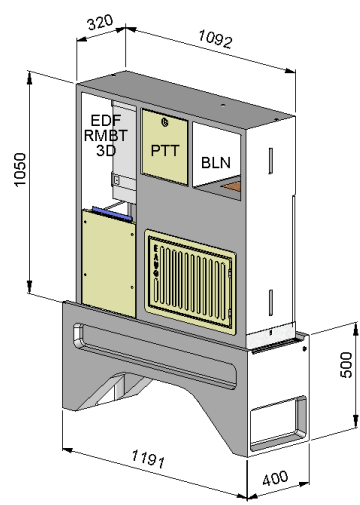

Réf 1867510

Réf 1867570

Réf 1867520

Réf 1867530

Optionnel :  
Coffret eau tout isolé, ISO501  
Référence MECELEC:438311

Optionnel :  
Socle CCV renforcé pour montage  
et fixation du mur-technique  
Référence MECELEC:1866004

Référence	Désignation	Dimensions (mm) (LxHxP)	Poids (en kg)	Socle CCV
1867510	MT S20 ISO501	1092x1050x320	216	1866004
1867570	MT 3D ISO501	1092x1050x320	216	1866004
1867520	MT 6D ISO501	1446x1050x320	258	1866001
1867530	MT S20D FC ISO501	1446x1050x320	258	1866001
1867540	MT S22 ISO501	972x1050x320	206	1866004