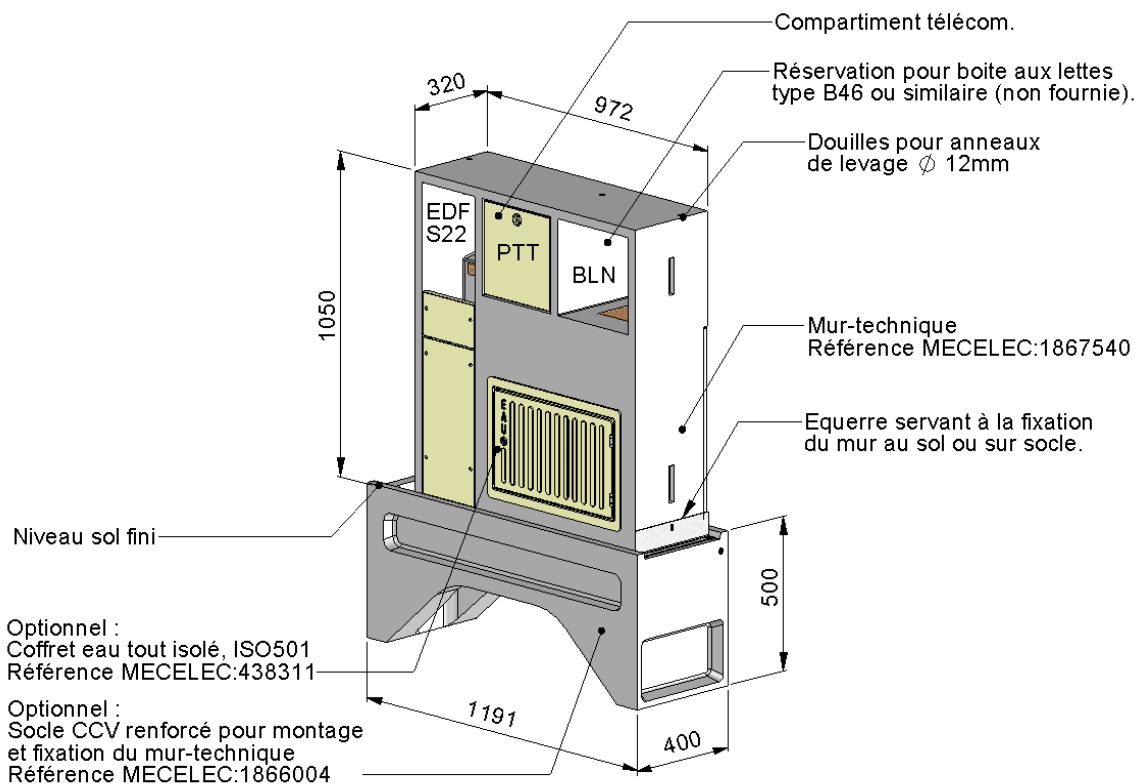

Réf 1867510

Réf 1867570

Réf 1867520

Réf 1867530

Optionnel :  
Coffret eau tout isolé, ISO501  
Référence MECELEC:438311

Optionnel :  
Socle CCV renforcé pour montage  
et fixation du mur-technique  
Référence MECELEC:1866004

Référence	Désignation	Dimensions (mm) (LxHxP)	Poids (en kg)	Socle CCV
1867510	MT S20 ISO501	1092x1050x320	216	1866004
1867570	MT 3D ISO501	1092x1050x320	216	1866004
1867520	MT 6D ISO501	1446x1050x320	258	1866001
1867530	MT S20D FC ISO501	1446x1050x320	258	1866001
1867540	MT S22 ISO501	972x1050x320	206	1866004