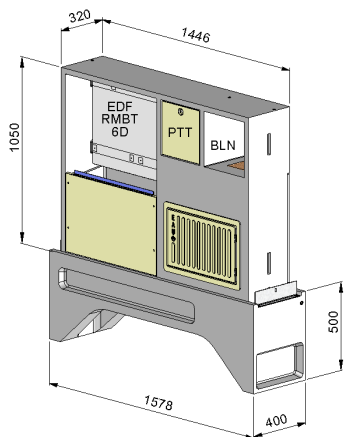

Réf 1867510

Réf 1867570

Réf 1867520

Réf 1867530

Optionnel :  
Coffret eau tout isolé, ISO501  
Référence MECELEC:438311

Optionnel :  
Socle CCV renforcé pour montage  
et fixation du mur-technique  
Référence MECELEC:1866004

Référence	Désignation	Dimensions (mm) (LxHxP)	Poids (en kg)	Socle CCV
1867510	MT S20 ISO501	1092x1050x320	216	1866004
1867570	MT 3D ISO501	1092x1050x320	216	1866004
1867520	MT 6D ISO501	1446x1050x320	258	1866001
1867530	MT S20D FC ISO501	1446x1050x320	258	1866001
1867540	MT S22 ISO501	972x1050x320	206	1866004