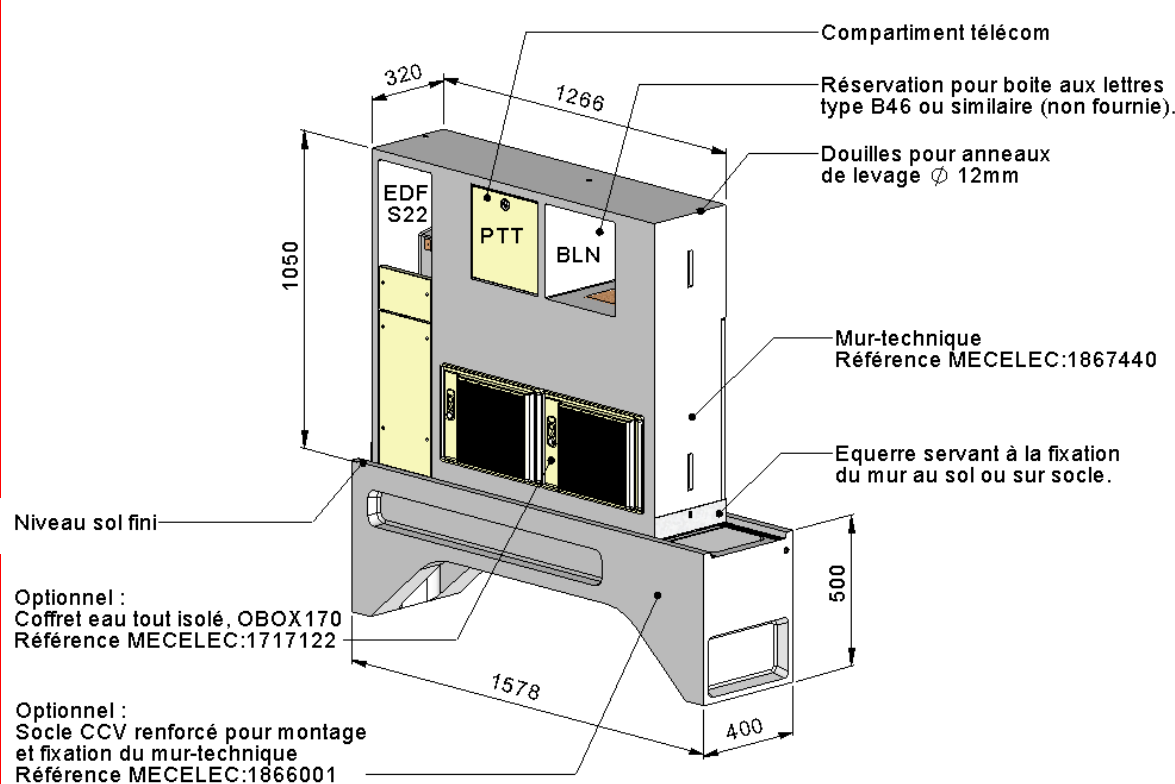

**Réf 1867410**

**Réf 1867470**

**Réf 1867420**

**Réf 1867430**

Optionnel :  
 Coffret eau tout isolé, OBOX170  
 Référence MECELEC:1717122

Optionnel :  
 Socle CCV renforcé pour montage  
 et fixation du mur-technique  
 Référence MECELEC:1866001

| Référence | Désignation         | Dimensions (mm) (LxHxP) | Poids (en kg) | Socle CCV |
|-----------|---------------------|-------------------------|---------------|-----------|
| 1867410   | MT S20 2OBOX170     | 1386x1050x320           | 313           | 1866001   |
| 1867470   | MT 3D 2OBOX170      | 1386x1050x320           | 313           | 1866001   |
| 1867420   | MT 6D 2BOX170       | 1740x1050x320           | 356           | 1866002   |
| 1867430   | MT S20D FC 2OBOX170 | 1740x1050x320           | 356           | 1866002   |
| 1867440   | MT S22 2BOX170      | 1266x1050x320           | 303           | 1866001   |

2 O-BOX® 170 = 2 Coffrets eau pour 1 compteur 170mm.