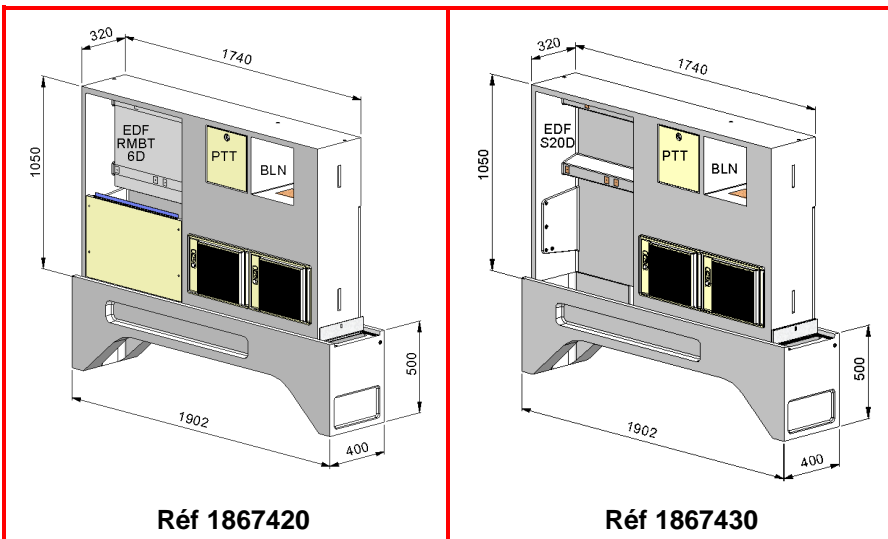

**Réf 1867410**

**Réf 1867470**

**Réf 1867420**

**Réf 1867430**

Optionnel :  
 Coffret eau tout isolé, OBOX170  
 Référence MECELEC:1717122

Optionnel :  
 Socle CCV renforcé pour montage  
 et fixation du mur-technique  
 Référence MECELEC:1866001

| Référence | Désignation         | Dimensions (mm) (LxHxP) | Poids (en kg) | Socle CCV |
|-----------|---------------------|-------------------------|---------------|-----------|
| 1867410   | MT S20 2OBOX170     | 1386x1050x320           | 313           | 1866001   |
| 1867470   | MT 3D 2OBOX170      | 1386x1050x320           | 313           | 1866001   |
| 1867420   | MT 6D 2BOX170       | 1740x1050x320           | 356           | 1866002   |
| 1867430   | MT S20D FC 2OBOX170 | 1740x1050x320           | 356           | 1866002   |
| 1867440   | MT S22 2BOX170      | 1266x1050x320           | 303           | 1866001   |

2 O-BOX® 170 = 2 Coffrets eau pour 1 compteur 170mm.