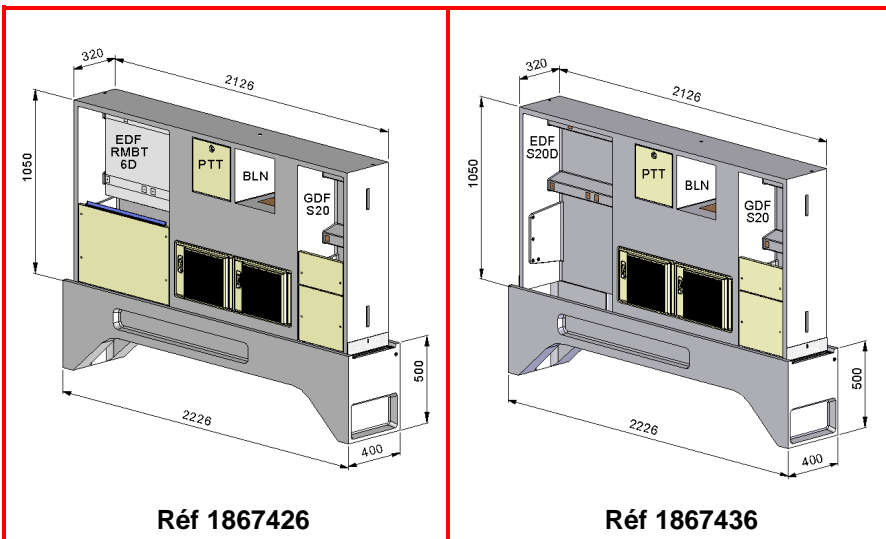

Réf 1867416

Réf 1867476

Réf 1867426

Réf 1867436

Optionnel : Coffret eau tout isolé, OBOX170 Référence MECELEC:1717122

Optionnel : Socle CCV renforcé pour montage et fixation du mur-technique Référence MECELEC:1866002

Référence	Désignation	Dimensions (mm) (LxHxP)	Poids (en kg)	Socle CCV
1867416	MT S20 2OBOX170 S2300	1772x1050x320	382	1866002
1867476	MT 3D 2OBOX170 S2300	1772x1050x320	382	1866002
1867426	MT 6D 2OBOX170 S2300	2126x1050x320	425	1866003
1867436	MT S20D FC SP 2OBOX170 S2300	2126x1050x320	425	1866003
1867446	MT S22 2OBOX170 S2300	1652x1050x320	372	1866002

2 O-BOX® 170 = 2 Coffrets eau pour 1 compteur 170mm.