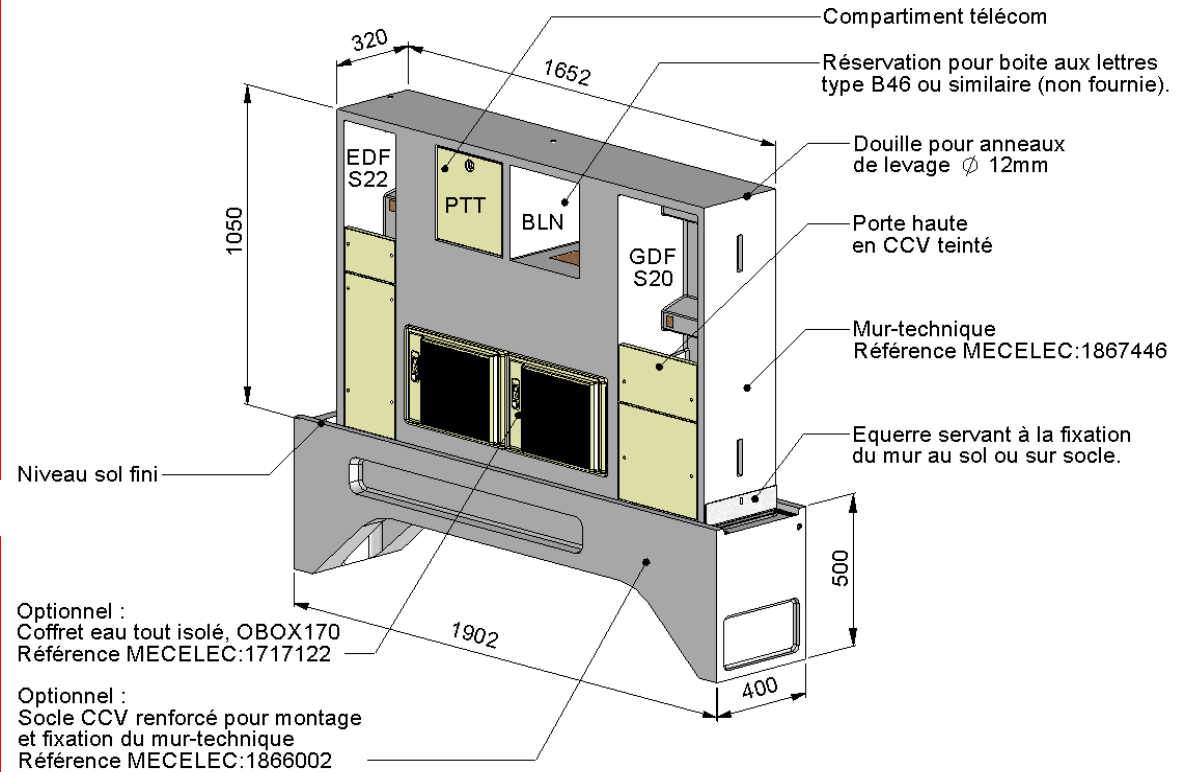

Réf 1867416

Réf 1867476

Réf 1867426

Réf 1867436

Optionnel : Coffret eau tout isolé, OBOX170 Référence MECELEC:1717122

Optionnel : Socle CCV renforcé pour montage et fixation du mur-technique Référence MECELEC:1866002

Référence	Désignation	Dimensions (mm) (LxHxP)	Poids (en kg)	Socle CCV
1867416	MT S20 2OBOX170 S2300	1772x1050x320	382	1866002
1867476	MT 3D 2OBOX170 S2300	1772x1050x320	382	1866002
1867426	MT 6D 2OBOX170 S2300	2126x1050x320	425	1866003
1867436	MT S20D FC SP 2OBOX170 S2300	2126x1050x320	425	1866003
1867446	MT S22 2OBOX170 S2300	1652x1050x320	372	1866002

2 O-BOX® 170 = 2 Coffrets eau pour 1 compteur 170mm.