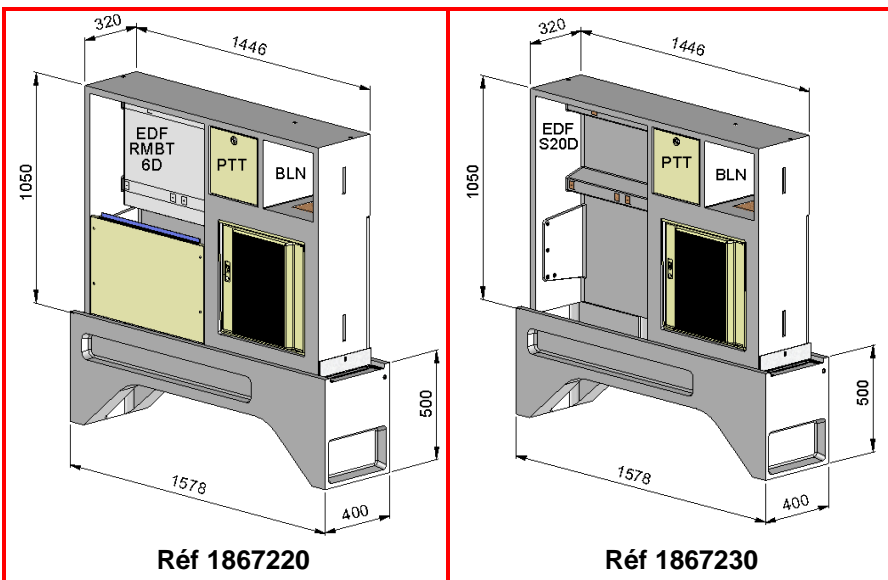

Réf 1867210

Réf 1867270

Réf 1867220

Réf 1867230

Référence	Désignation	Dimensions (mm) (LxHxP)	Poids (en kg)	Socle CCV
1867210	MT S20 OBOX170D	1092x1050x320	209	1866004
1867270	MT 3D OBOX170D	1092x1050x320	209	1866004
1867220	MT 6D OBOX170D	1446x1050x320	250	1866001
1867230	MT S20D FC OBOX170D	1446x1050x320	250	1866001
1867240	MT S22 OBOX170D	972x1050x320	198	1866004

O-BOX® 170 double = Coffret eau pour 2 compteurs 170mm (porte isolée).