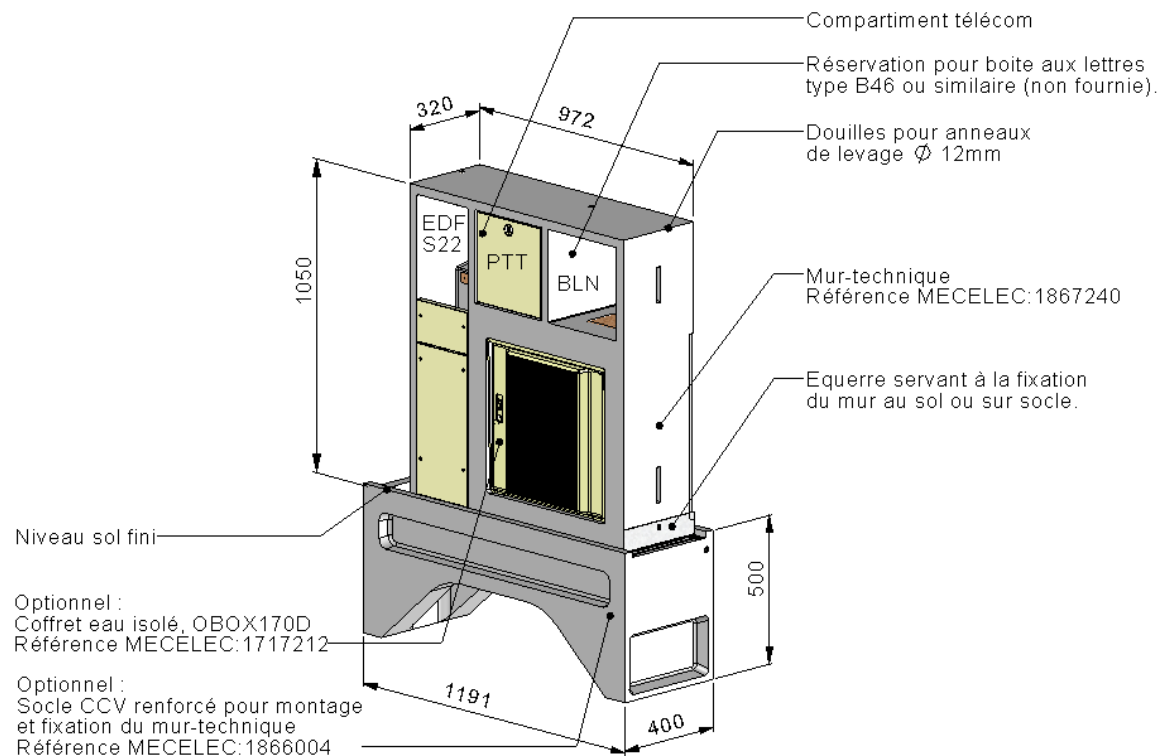

Réf 1867210

Réf 1867270

Réf 1867220

Réf 1867230

Référence	Désignation	Dimensions (mm) (LxHxP)	Poids (en kg)	Socle CCV
1867210	MT S20 OBOX170D	1092x1050x320	209	1866004
1867270	MT 3D OBOX170D	1092x1050x320	209	1866004
1867220	MT 6D OBOX170D	1446x1050x320	250	1866001
1867230	MT S20D FC OBOX170D	1446x1050x320	250	1866001
1867240	MT S22 OBOX170D	972x1050x320	198	1866004

O-BOX® 170 double = Coffret eau pour 2 compteurs 170mm (porte isolée).