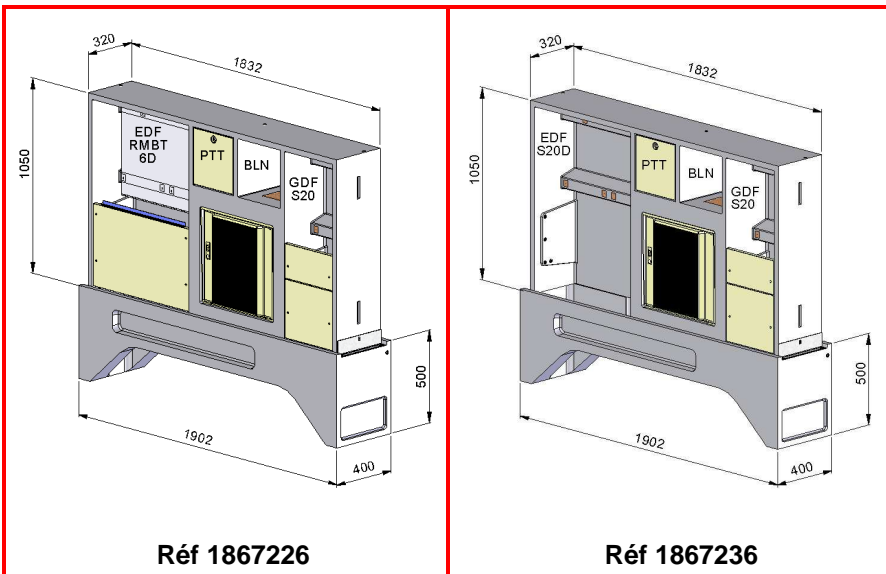

Réf 1867216

Réf 1867276

Réf 1867226

Réf 1867236

Optionnel :
 Coffret eau isolé, OBOX170D
 Référence MECELEC:1717212

Optionnel :
 Socle CCV renforcé pour montage
 et fixation du mur-technique
 Référence MECELEC:1866001

Référence	Désignation	Dimensions (mm) (LxHxP)	Poids (en kg)	Socle CCV
1867216	MT S20 OBOX170D S2300	1478x1050x320	277	1866001
1867276	MT 3D OBOX170D S2300	1478x1050x320	277	1866001
1867226	MT 6D OBOX170D S2300	1832x1050x320	320	1866002
1867236	MT S20D FC SP OBOX170D S2300	1832x1050x320	320	1866002
1867246	MT S22 OBOX170	1358x1050x320	267	1866001

O-BOX[®] 170 double = Coffret eau pour 2 compteurs 170mm (porte isolée).