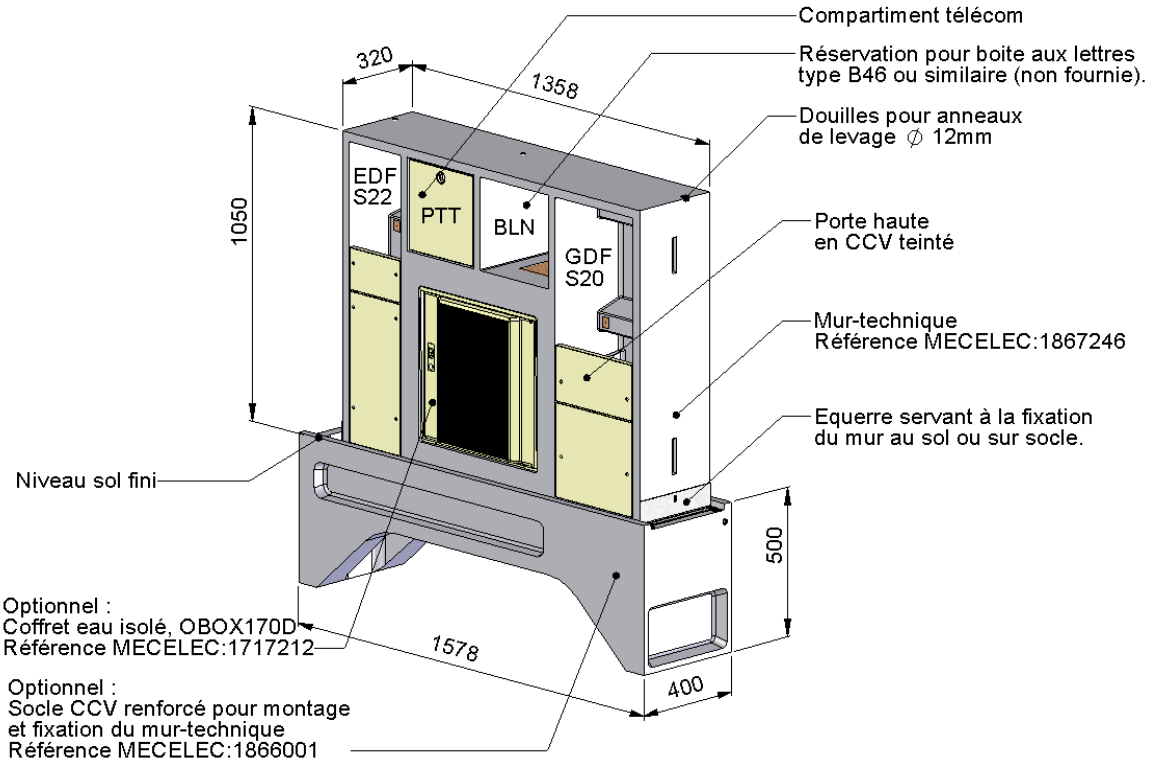

Réf 1867216

Réf 1867276

Réf 1867226

Réf 1867236

Optionnel :
 Coffret eau isolé, OBOX170D
 Référence MECELEC:1717212

Optionnel :
 Socle CCV renforcé pour montage
 et fixation du mur-technique
 Référence MECELEC:1866001

Référence	Désignation	Dimensions (mm) (LxHxP)	Poids (en kg)	Socle CCV
1867216	MT S20 OBOX170D S2300	1478x1050x320	277	1866001
1867276	MT 3D OBOX170D S2300	1478x1050x320	277	1866001
1867226	MT 6D OBOX170D S2300	1832x1050x320	320	1866002
1867236	MT S20D FC SP OBOX170D S2300	1832x1050x320	320	1866002
1867246	MT S22 OBOX170	1358x1050x320	267	1866001

O-BOX[®] 170 double = Coffret eau pour 2 compteurs 170mm (porte isolée).