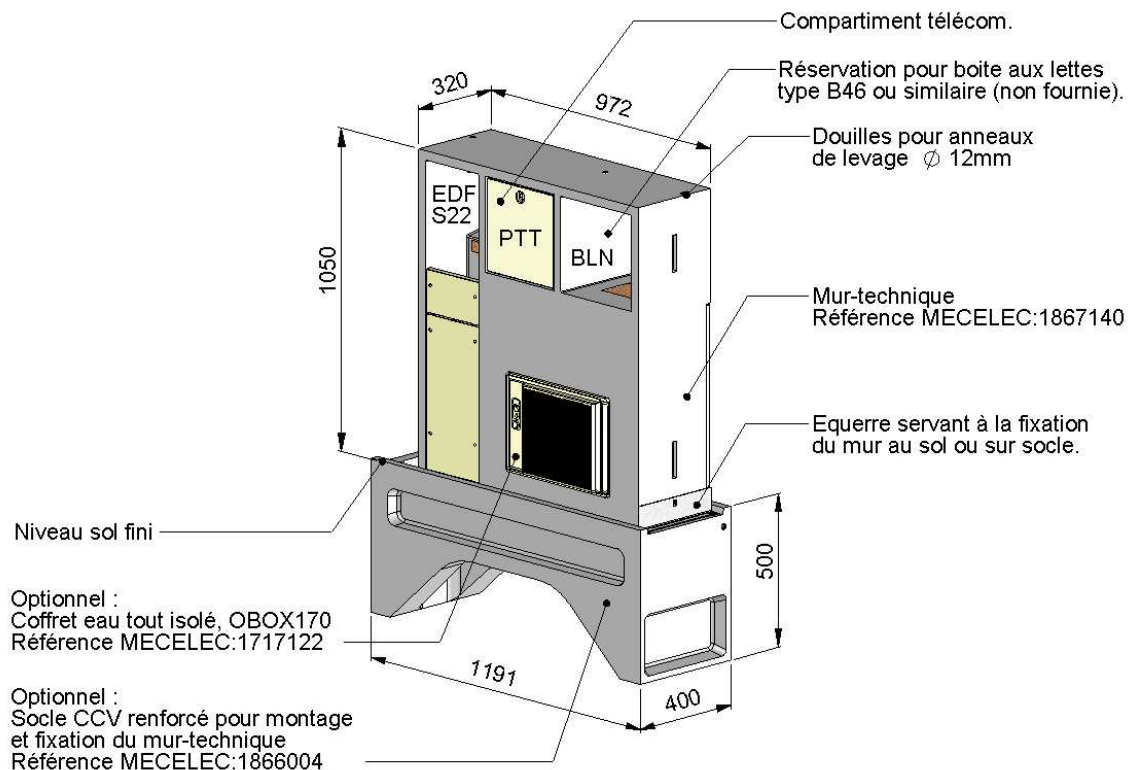

Réf 1867110

Réf 1867170

Réf 1867120

Réf 1867130

Référence	Désignation	Dimensions (mm) (LxHxP)	Poids (en kg)	Socle CCV
1867110	MT S20 OBOX170	1092x1050x320	217	1866004
1867170	MT 3D OBOX170	1092x1050x320	217	1866004
1867120	MT 6D OBOX170	1446x1050x320	259	1866001
1867130	MT S20D FC OBOX170	1446x1050x320	259	1866001
1867140	MT S22 OBOX170	972x1050x320	207	1866004

O-BOX® 170 = Coffret eau pour 1 compteur 170mm isolé.