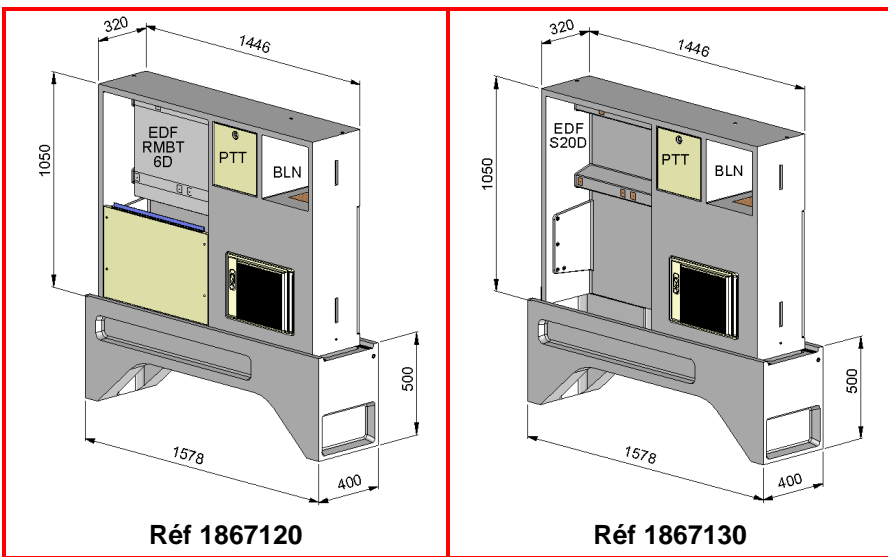

Réf 1867110

Réf 1867170

Réf 1867120

Réf 1867130

Référence	Désignation	Dimensions (mm) (LxHxP)	Poids (en kg)	Socle CCV
1867110	MT S20 OBOX170	1092x1050x320	217	1866004
1867170	MT 3D OBOX170	1092x1050x320	217	1866004
1867120	MT 6D OBOX170	1446x1050x320	259	1866001
1867130	MT S20D FC OBOX170	1446x1050x320	259	1866001
1867140	MT S22 OBOX170	972x1050x320	207	1866004

O-BOX® 170 = Coffret eau pour 1 compteur 170mm isolé.