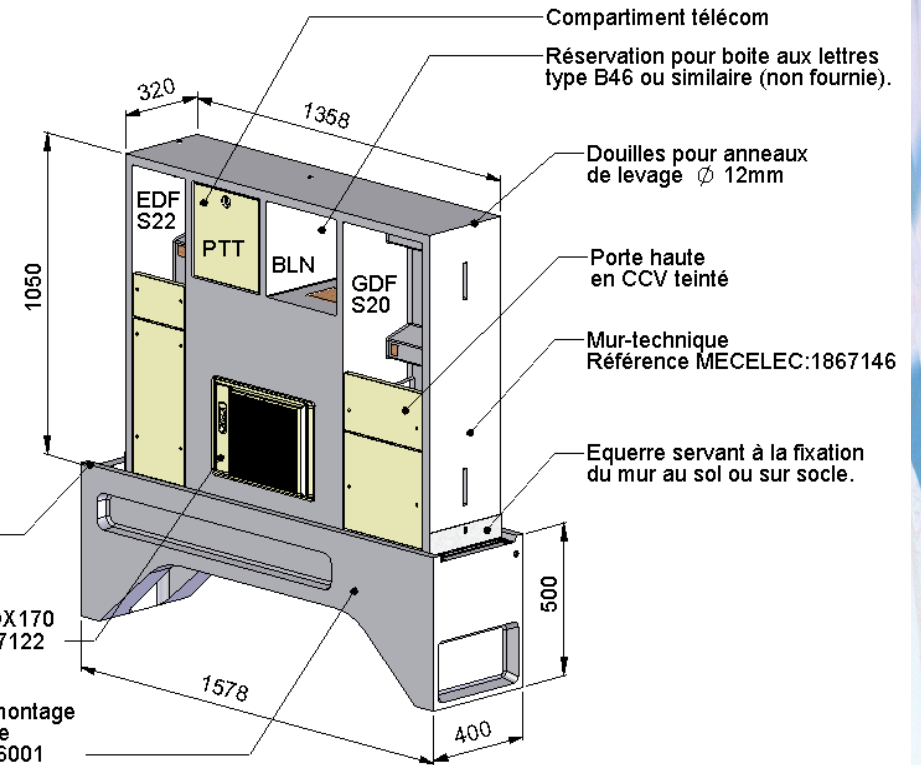

Réf 1867116

Réf 1867176

Réf 1867126

Réf 1867136

Niveau sol fini

Optionnel :
Coffret eau tout isolé, OBOX170
Référence MECELEC:1717122

Optionnel :
Socle CCV renforcé pour montage
et fixation du mur-technique
Référence MECELEC:1866001

Référence	Désignation	Dimensions (mm) (LxHxP)	Poids (en kg)	Socle CCV
1867116	MT S20 OBOX170 S2300	1478x1050x320	286	1866001
1867176	MT 3D OBOX170 S2300	1478x1050x320	286	1866001
1867126	MT 6D OBOX170 S2300	1832x1050x320	329	1866002
1867136	MT S20D FC SP OBOX170 S2300	1832x1050x320	329	1866002
1867146	MT S22 OBOX170 S2300	1358x1050x320	276	1866001

O-BOX[®] 170 = Coffret eau pour 1 compteur 170mm isolé.