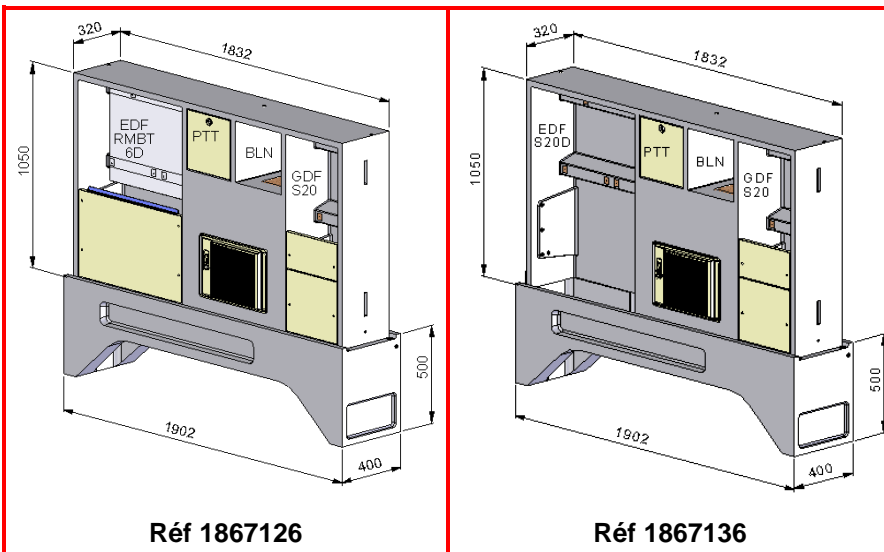

Réf 1867116

Réf 1867176

Réf 1867126

Réf 1867136

Niveau sol fini

Optionnel :
Coffret eau tout isolé, OBOX170
Référence MECELEC:1717122

Optionnel :
Socle CCV renforcé pour montage
et fixation du mur-technique
Référence MECELEC:1866001

Référence	Désignation	Dimensions (mm) (LxHxP)	Poids (en kg)	Socle CCV
1867116	MT S20 OBOX170 S2300	1478x1050x320	286	1866001
1867176	MT 3D OBOX170 S2300	1478x1050x320	286	1866001
1867126	MT 6D OBOX170 S2300	1832x1050x320	329	1866002
1867136	MT S20D FC SP OBOX170 S2300	1832x1050x320	329	1866002
1867146	MT S22 OBOX170 S2300	1358x1050x320	276	1866001

O-BOX[®] 170 = Coffret eau pour 1 compteur 170mm isolé.