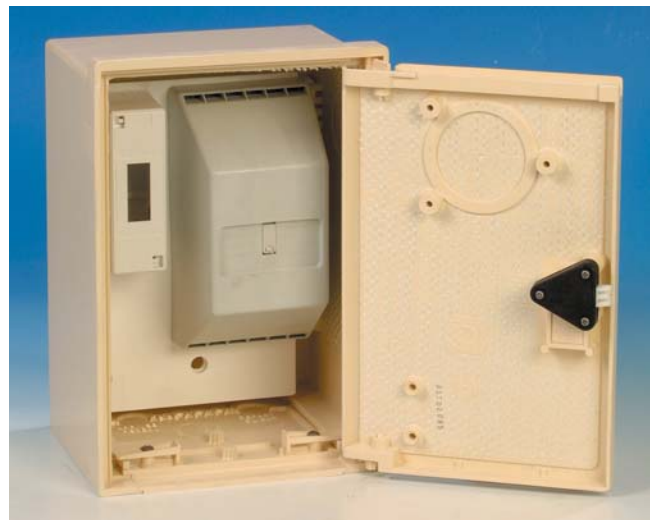

■ Cette gamme de coffrets est utilisée pour des clients équipés d'un compteur électronique avec branchement téléreport. Les échanges d'informations s'effectuent à partir du domaine public via une embase de téléreport HN 44-S-27. La relève s'effectue à l'aide d'un TSP (Terminal de Saisie Portable).

Normes et spécifications :

tous les matériels de cette gamme sont conformes à la spécification EDF HN 62-S-22.

Enveloppes :

elles sont moulées en polyester armé de fibres de verre et assurent un IP43 (NF EN 60 529), un IK10 (NF EN 50 102), et un IP XXB (NF EN 60 529) pour les équipements électriques.
Couleur beige.

Ces coffrets reçoivent un disjoncteur, ou un disjoncteur et un compteur, dans le but de ramener la frontière NF C 14 100 / NF C 15 100 (point de livraison) en limite de propriété.

Coffret orienté côté privé à associer à un coffret S22 de branchement standard orienté côté voie publique.

Disjoncteur et compteur non fournis.

Coffret branchement long mono
Code EDF 69 80 429 - réf. 1259412

■ Coffret longue utilisation (LU)

Ces coffrets sont utilisés dans le cas d'un branchement de faible puissance $< 2.2\text{kVA}$ (disjoncteur modulaire plombable 10A maxi non fourni), correspondant au tarif "bleu longue utilisation" (sans compteur) créé par EDF pour l'alimentation d'équipements tels que cabines téléphoniques, feux tricolores, relais télévision, téléphone, etc.