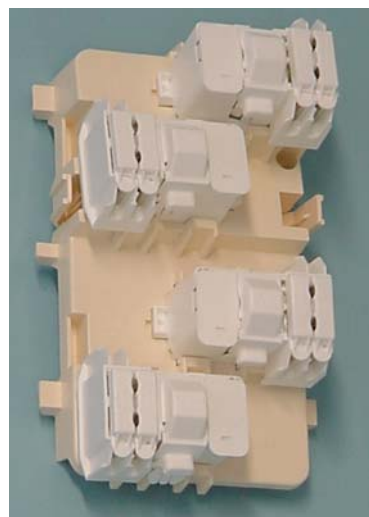

- ← 1 • Embase de téléreport
- 2 • Fixation de la barrette de bus
- 3 • Capot de protection
- 4 • Module aval
- 5 • Connecteurs aval
- 6 • Platine mono équipée de ses connecteurs amont
- 7 • Kit S22 tri pour coffret mono

Platine A2-D2

Platine A4-D4

Fixation poteau
Code EDF 69 80 511 - Réf. 1255030

Platine A4-D2

Kit S22 tri - réf. 1256000

■ Les grilles S22

Grille de repiquage
Code EDF 69 80 493
Réf. 1447050

Capacité :
1 arrivée 35²
2 branchements 35²