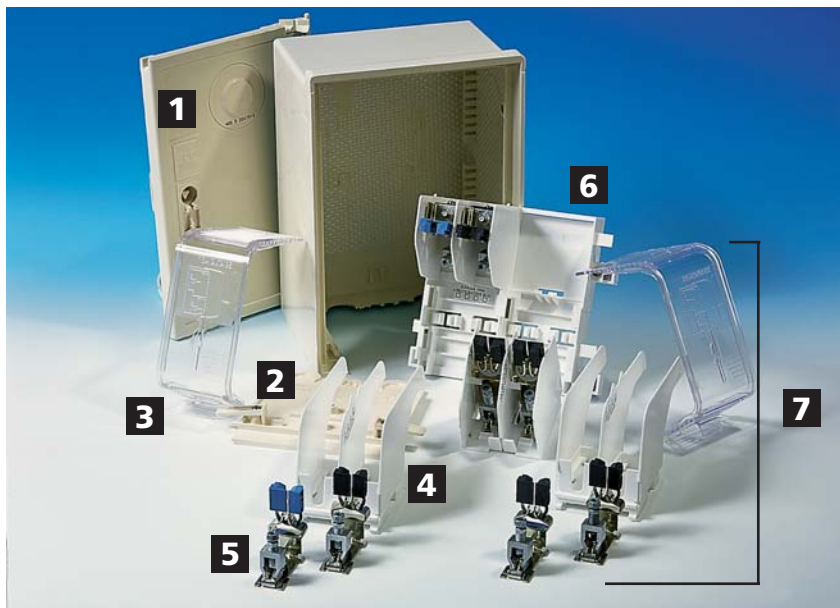

Normes et spécifications :

tous les matériels de cette gamme sont conformes à la spécification EDF HN 62-S-22.

Enveloppes :

elles sont moulées en polyester armé de fibres de verre et assurent un IP43 (NF EN 60 529), un IK10 (NF EN 50 102), et un IP XXB (NF EN 60 529) pour les équipements électriques.
Couleur beige.

- 1• Coffret haut
- 2• Borne simple
- 3• Coffret simple
- 4• Coffret-borne

- La gamme est composée de 5 types d'enveloppes (schéma page 12) :
 - Le coffret simple • Le coffret haut • La borne simple (socle standard avec couvercle)
 - Le coffret-borne (coffret simple sur socle) • Coffret borne bas (coffret haut sur socle bas)

- ← 1 • Embase de téléreport
- 2 • Fixation de la barrette de bus
- 3 • Capot de protection
- 4 • Module aval
- 5 • Connecteurs aval
- 6 • Platine mono équipée de ses connecteurs amont
- 7 • Kit S22 tri pour coffret mono