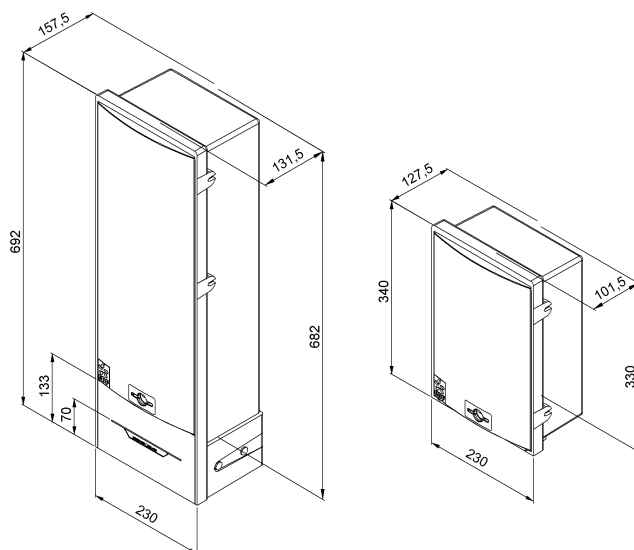

Platine seule

Borne mono 90A avec téléreport - Code EDF 69 80 809
Réf. 1187132
Coffret mono 90A avec téléreport - Code EDF 69 80 849
Réf. 1187032

Les grilles

Connecteur CPF

- Plus facile à cabler grâce au nouveau **connecteur CPF** "connecteur porte fusible",
- Réversible (le même pour l'amont et l'aval).
- Intuitif.
- Plus d'aisance à la mise en place du câble.
- Moins d'effort de serrage.
- Moins d'effort à l'insertion du fusible.
- VAT (Vérification de l'Absence de Tension) incorporée.
- Interface de réalimentation \varnothing M8.

Les dimensions

Désignation	Code EDF	BORNES		COFFRETS		
		Réf. sigle EDF	Réf. sigle régie	Code EDF	Réf. sigle EDF	Réf. sigle régie
Pour branchements :						
Mono 60A	69 80 805	1187102	1187272	69 80 845	1187002	1187212
Mono 60A téléreport	69 80 806	1187112	1187282	69 80 846	1187012	1187222
Kit tri 60A	69 80 873	1185000	-	69 80 873	1185000	-
Mono 90A	69 80 808	1187122	1187292	69 80 848	1187022	1187232
Mono 90A téléreport	69 80 809	1187132	1187302	69 80 849	1187032	1187242
Double branchement mono 60A	69 80 802	1187162	1187312	69 80 842	1187062	1187252
Double branch. mono 60A téléreport	69 80 803	1187172	1187322	69 80 843	1187072	1187262
Type 2 (branchement long)	69 80 811	1189002	1189142	-	-	-
Ens. de 2 bornes pour branch. type 2	69 80 812	1189012	1189152	-	-	-
Accessoires :						
Enveloppe vide	69 80 823	1187202	1187332	-	-	-
Panneau (porte)	69 80 824	1186112	1186182	69 80 854	1186012	1186162
Panneau (porte) téléreport	69 80 825	1186122	1186192	69 80 855	1186022	1186172
Tiroir	-	-	-	69 80 857	1185032	-
Plinthe	69 80 827	1185042	-	-	-	-
Cadre de réalimentation	69 80 822	1185022	-	69 80 852	1185012	-
Grilles :						
Repiquage	69 80 818	1447110	-			
Etoilement	69 80 819	1447160	-			
Fausse coupure	69 80 820	1447190	-			