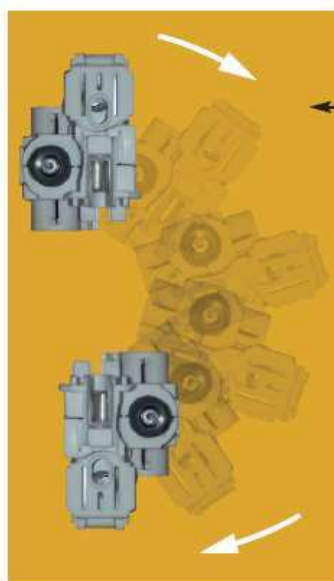

COFFRET INDIVIDUEL DE BRANCHEMENT ELECTRIQUE

■ Les coffrets de branchement individuel doivent être accessibles depuis le domaine public. Ils se composent :

- d'une enveloppe,
- D'un équipement électrique assurant la fonction coupe-circuit principal du branchement, celui-ci peut être : monophasé 60A ou 90A, triphasé 60A ou 90A, double monophasé 60A,
- d'un dispositif de téléreport,
- d'une grille de repiquage, d'étoilement, de fausse coupure ou encore d'un équipement pour branchement type 2.

Platine seule

Borne mono 90A avec téléreport - Code EDF 69 80 809
Réf. 1187132
Coffret mono 90A avec téléreport - Code EDF 69 80 849
Réf. 1187032

Les grilles

Connecteur CPF

- Plus facile à cabler grâce au nouveau **connecteur CPF** "connecteur porte fusible",
- Réversible (le même pour l'amont et l'aval).
- Intuitif.
- Plus d'aisance à la mise en place du câble.
- Moins d'effort de serrage.
- Moins d'effort à l'insertion du fusible.
- VAT (Vérification de l'Absence de Tension) incorporée.
- Interface de réalimentation \varnothing M8.