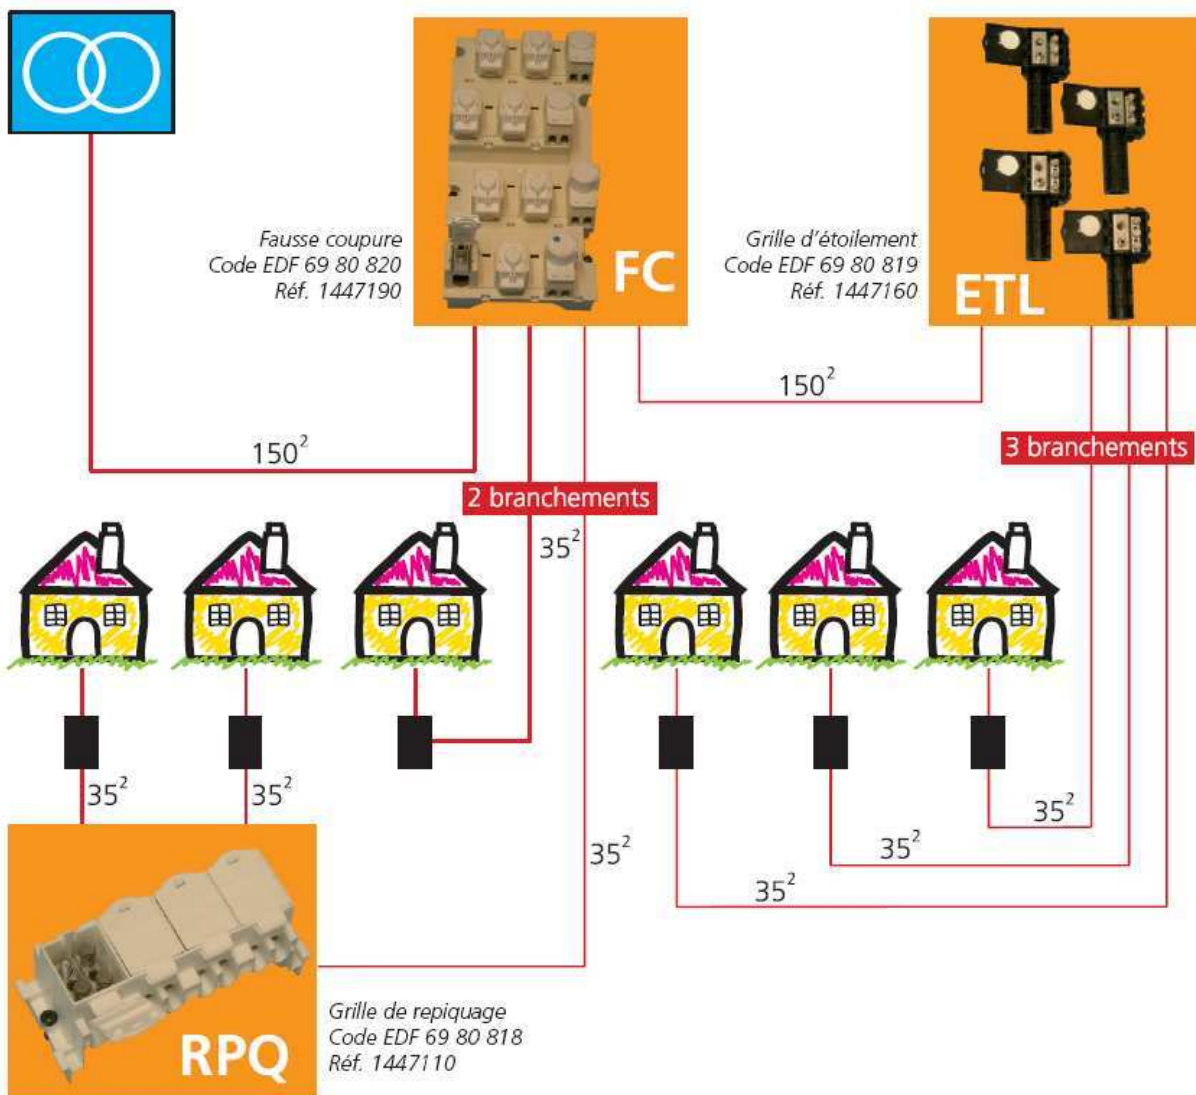

COFFRET INDIVIDUEL DE BRANCHEMENT ELECTRIQUE

■ Les coffrets de branchement individuel doivent être accessibles depuis le domaine public. Ils se composent :

- d'une enveloppe,
- D'un équipement électrique assurant la fonction coupe-circuit principal du branchement, celui-ci peut être : monophasé 60A ou 90A, triphasé 60A ou 90A, double monophasé 60A,
- d'un dispositif de téléreport,
- d'une grille de repiquage, d'étoilement, de fausse coupure ou encore d'un équipement pour branchement type 2.

Borne

En partenariat avec

Les différents branchements

Borne mono 60A avec téléreport - Code EDF 69 80 806
Réf. 1187112
Coffret mono 60A avec téléreport - Code EDF 69 80 846
Réf. 1187012

Kit tri 60A
Code EDF 69 80 873 - Réf. 1185000

Borne 2 X 60A avec téléreport - Code EDF 69 80 803
Réf. 1187172
Coffret 2 X 60A avec téléreport - Code EDF 69 80 843
Réf. 1187072

Équipement pour branchement
Type 2 (branchement long)
Code EDF 69 80 811 - Réf. 1189002

Platine seule

Borne mono 90A avec téléreport - Code EDF 69 80 809
Réf. 1187132
Coffret mono 90A avec téléreport - Code EDF 69 80 849
Réf. 1187032

Les grilles

Connecteur CPF

- Plus facile à cabler grâce au nouveau **connecteur CPF** "connecteur porte fusible",
- Réversible (le même pour l'amont et l'aval).
- Intuitif.
- Plus d'aisance à la mise en place du câble.
- Moins d'effort de serrage.
- Moins d'effort à l'insertion du fusible.
- VAT (Vérification de l'Absence de Tension) incorporée.
- Interface de réalimentation \varnothing M8.